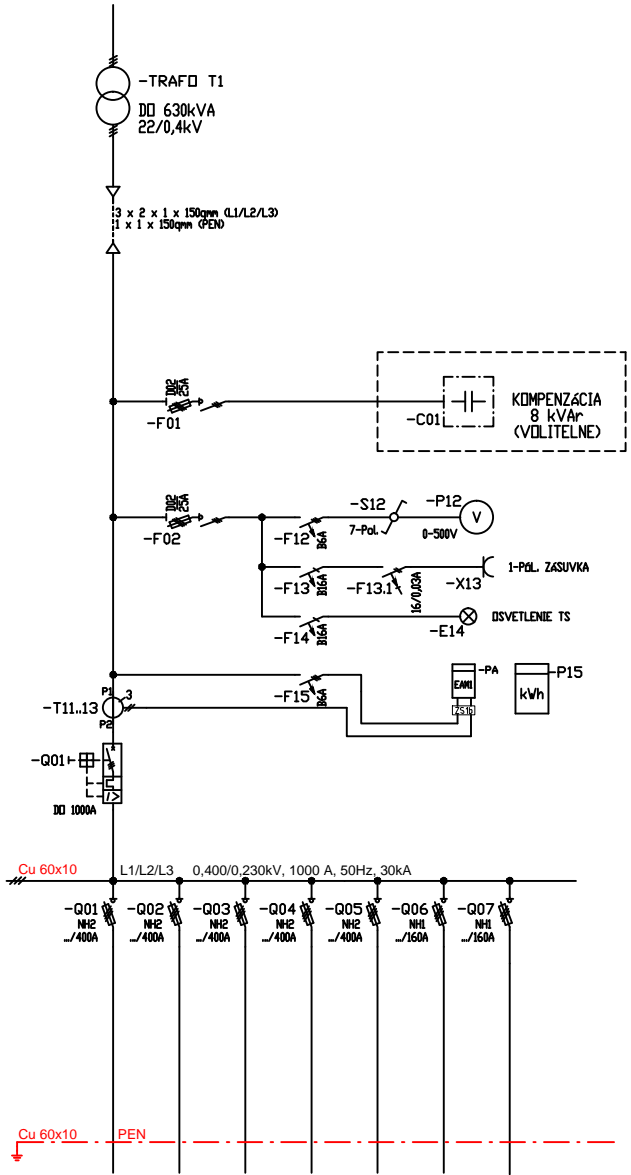

1

2

3

4

5

6

7

8

A

B

C

D

E

F

A

B

C

D

E

F

CAE - escad AERO
Projekt: GRAEPER-EUROPE_KATALOG

Zust.		Zmena	Datum	Meno	Norma	Urspr.:	Ers.f.:	Ers.d.:	1-PÓLOVÁ SCHÉMA NN ROZVÁDZAČ V TS MKP 800 22/0,4kV; 630 kVA		TYP TRAFOSTANICE: Gräper-Europe -Trst."MKP 800"		Mierka: -
									CISLO STAVBY: xxxxx		CISLO VYKRESU: xx/2008		Strana: xx Z xx